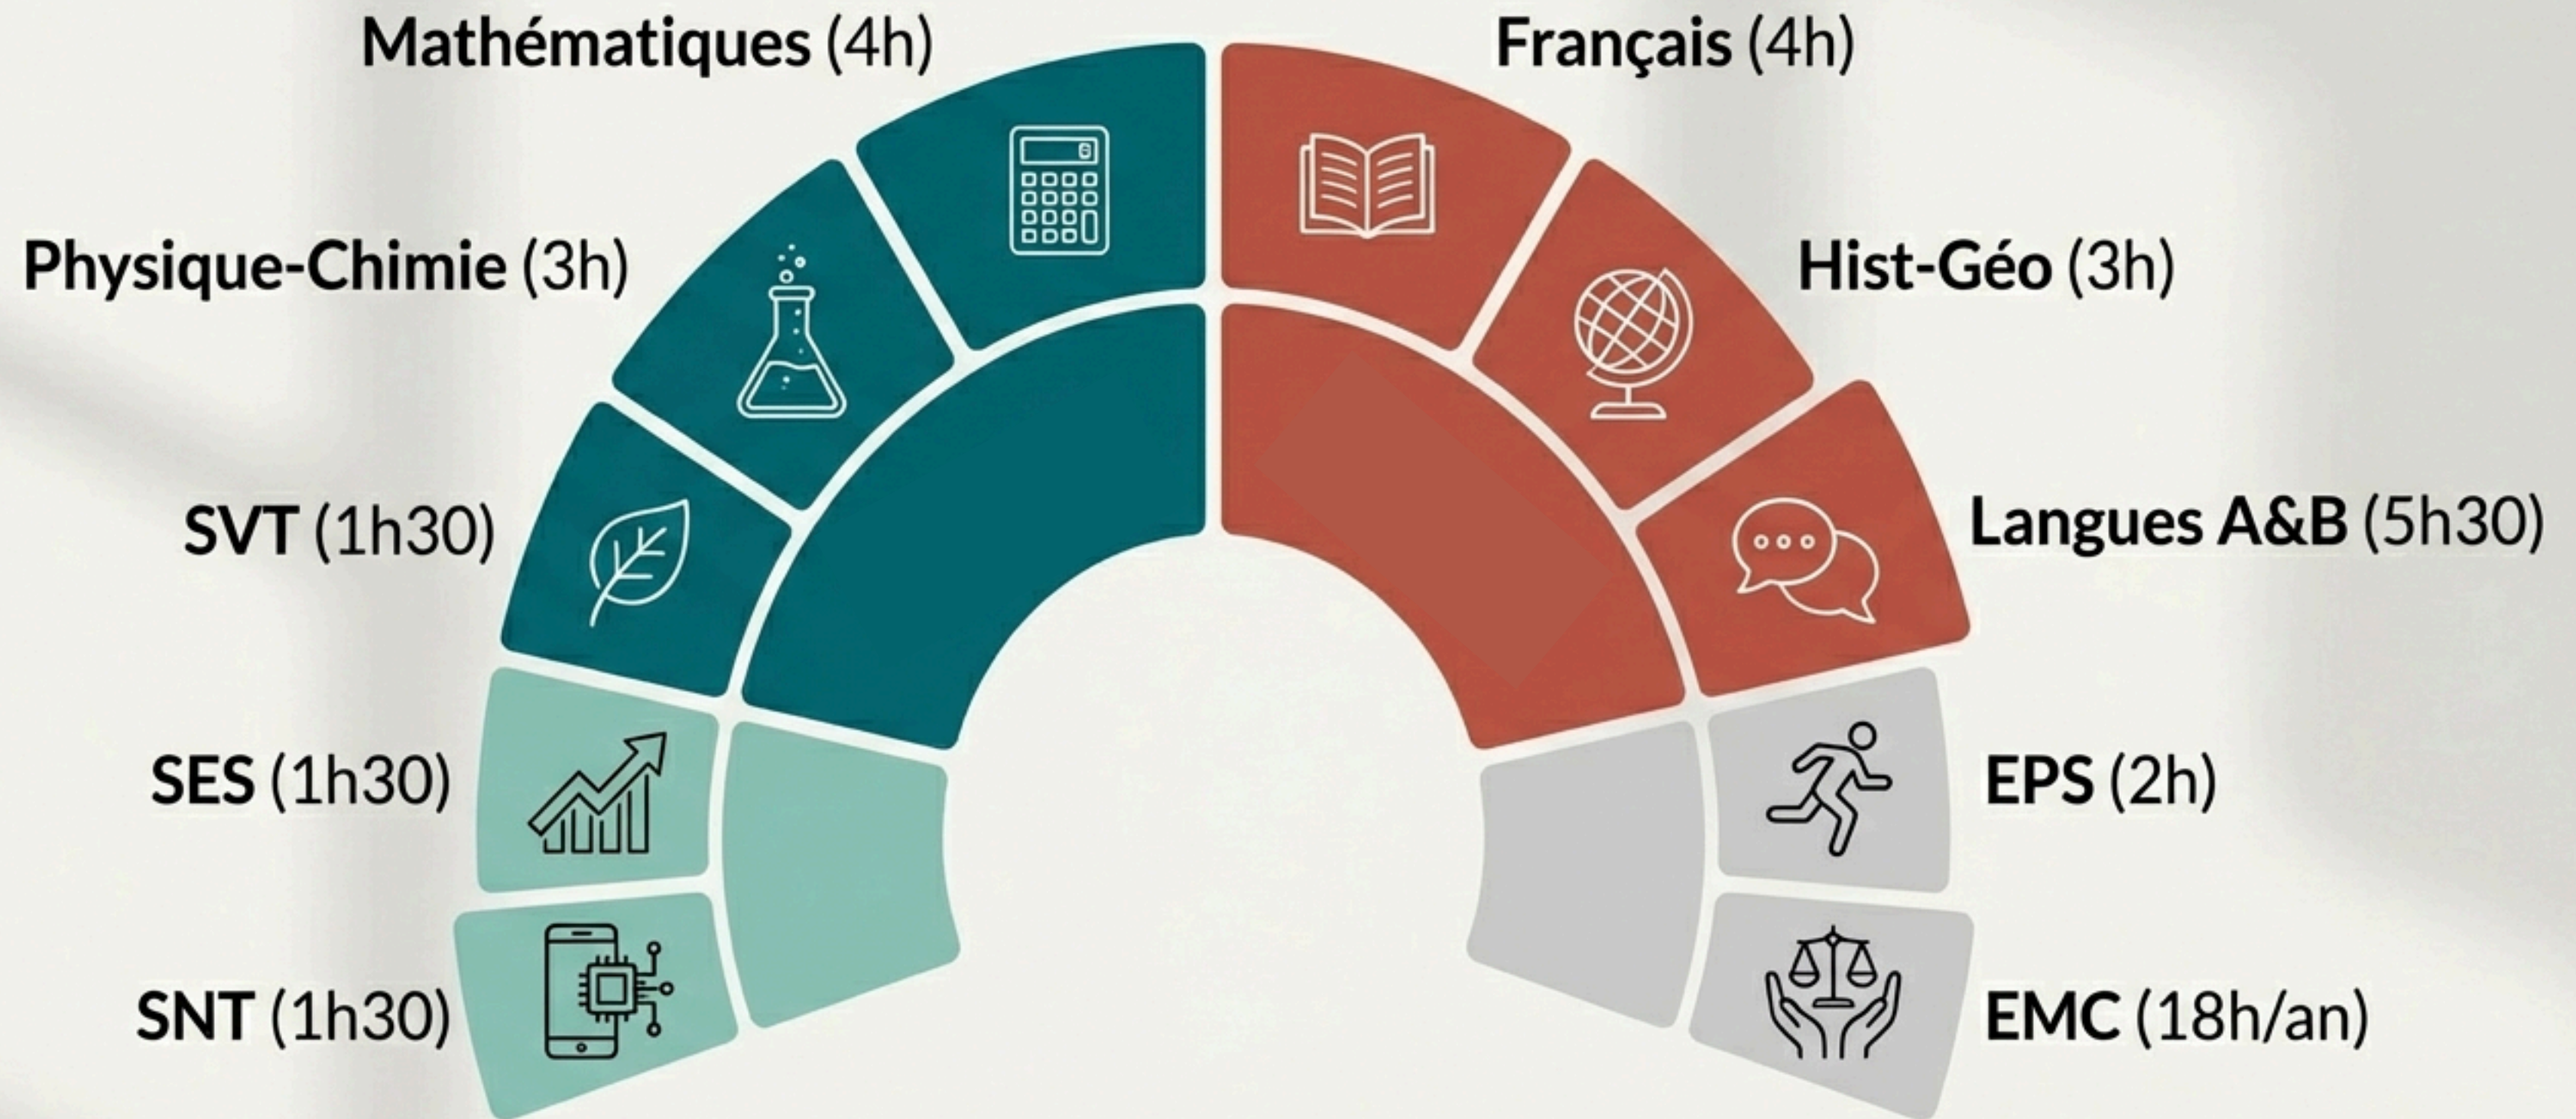

S'orienter vers la réussite selon son projet et son profil.

La Voie Générale

Privilégie les enseignements théoriques et les études supérieures longues.

La Voie Technologique

Associe culture générale et applications concrètes par spécialités.

La Voie Professionnelle

Permet d'apprendre un métier et d'entrer rapidement dans la vie active.

Le lycée Henri Matisse

est un lycée
d'enseignement

►► général

et

►► technologique

La Classe de Seconde (2GT) : Le Socle Commun